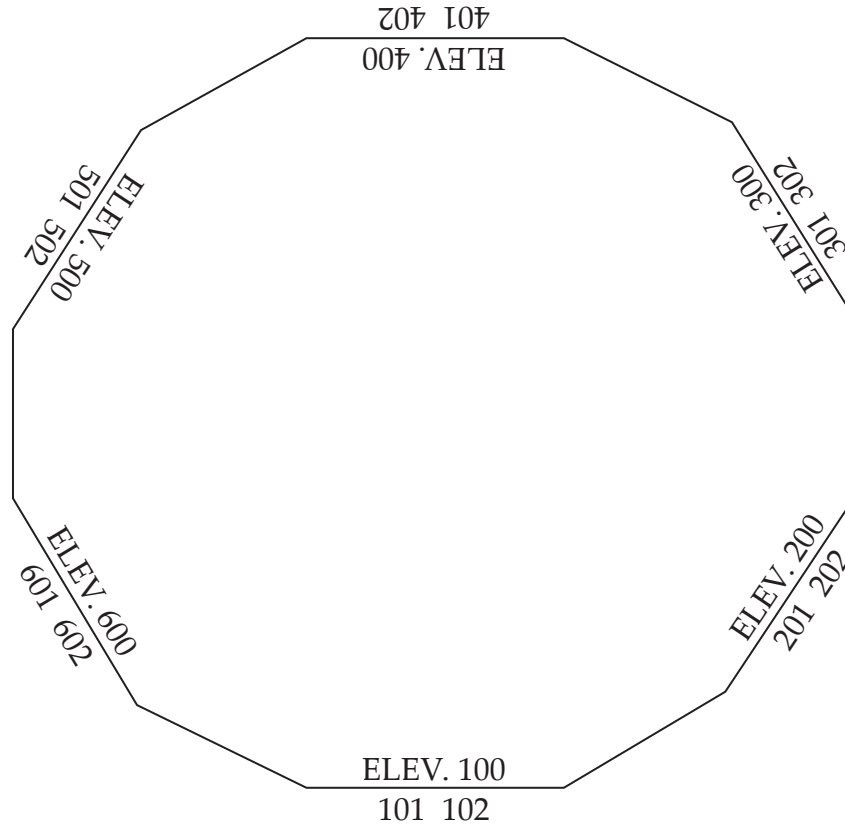

SECTION 14; 72 UNIT COLUMBARIUM ALL SAINTS CEMETERY

F	F
E	E
D	D
C	C
B	B
A	A
401	402

Elevation 400

F	F
E	E
D	D
C	C
B	B
A	A
501	502

Elevation 500

F	F
E	E
D	D
C	C
B	B
A	A
601	602

Elevation 600

Elevation 100 faces North.

Niche internal dimensions 10 3/4" x 10 3/4" x 14"

F	F
E	E
D	D
C	C
B	B
A	A
101	102

Elevation 100

F	F
E	E
D	D
C	C
B	B
A	A
201	202

Elevation 200

F	F
E	E
D	D
C	C
B	B
A	A
301	302

Elevation 300