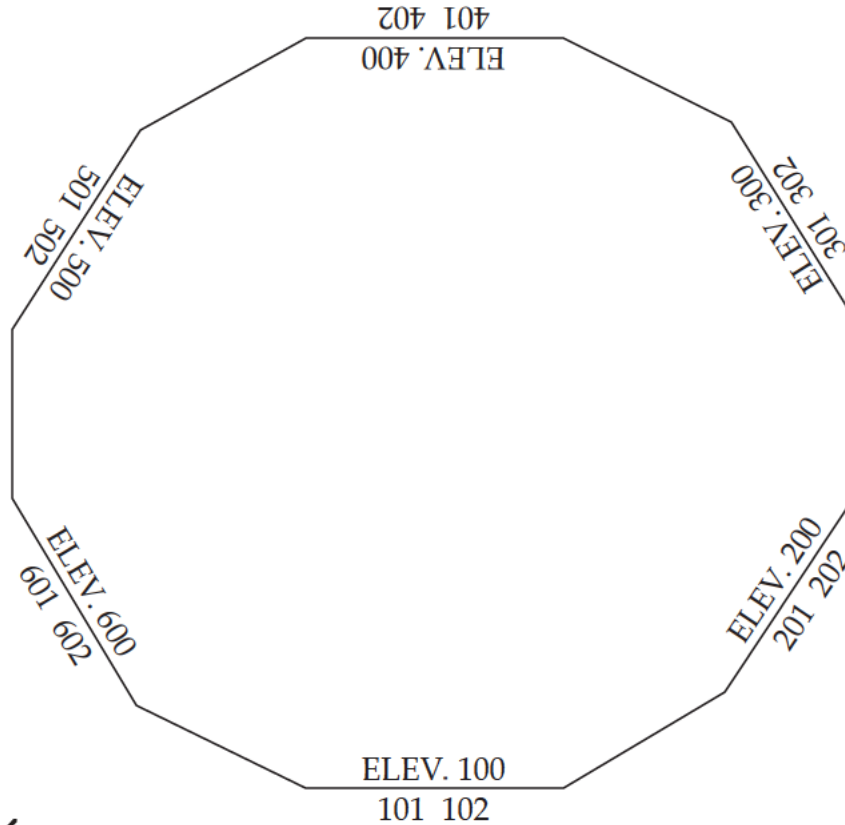

FREE STANDING 72 NICHE UNIT SEC 18

ALL SOULS CEMETERY

F	F
E	E
D	D
C	C
B	B
A	A
401	402

Elevation 400

F	F
E	E
D	D
C	C
B	B
A	A
501	502

Elevation 500

F	F
E	E
D	D
C	C
B	B
A	A
601	602

Elevation 600

Elevation 100 faces West.

Niche internal dimensions 11" x 10.5" x 11.5"

F	F
E	E
D	D
C	C
B	B
A	A
101	102

Elevation 100

F	F
E	E
D	D
C	C
B	B
A	A
201	202

Elevation 200

F	F
E	E
D	D
C	C
B	B
A	A
301	302

Elevation 300